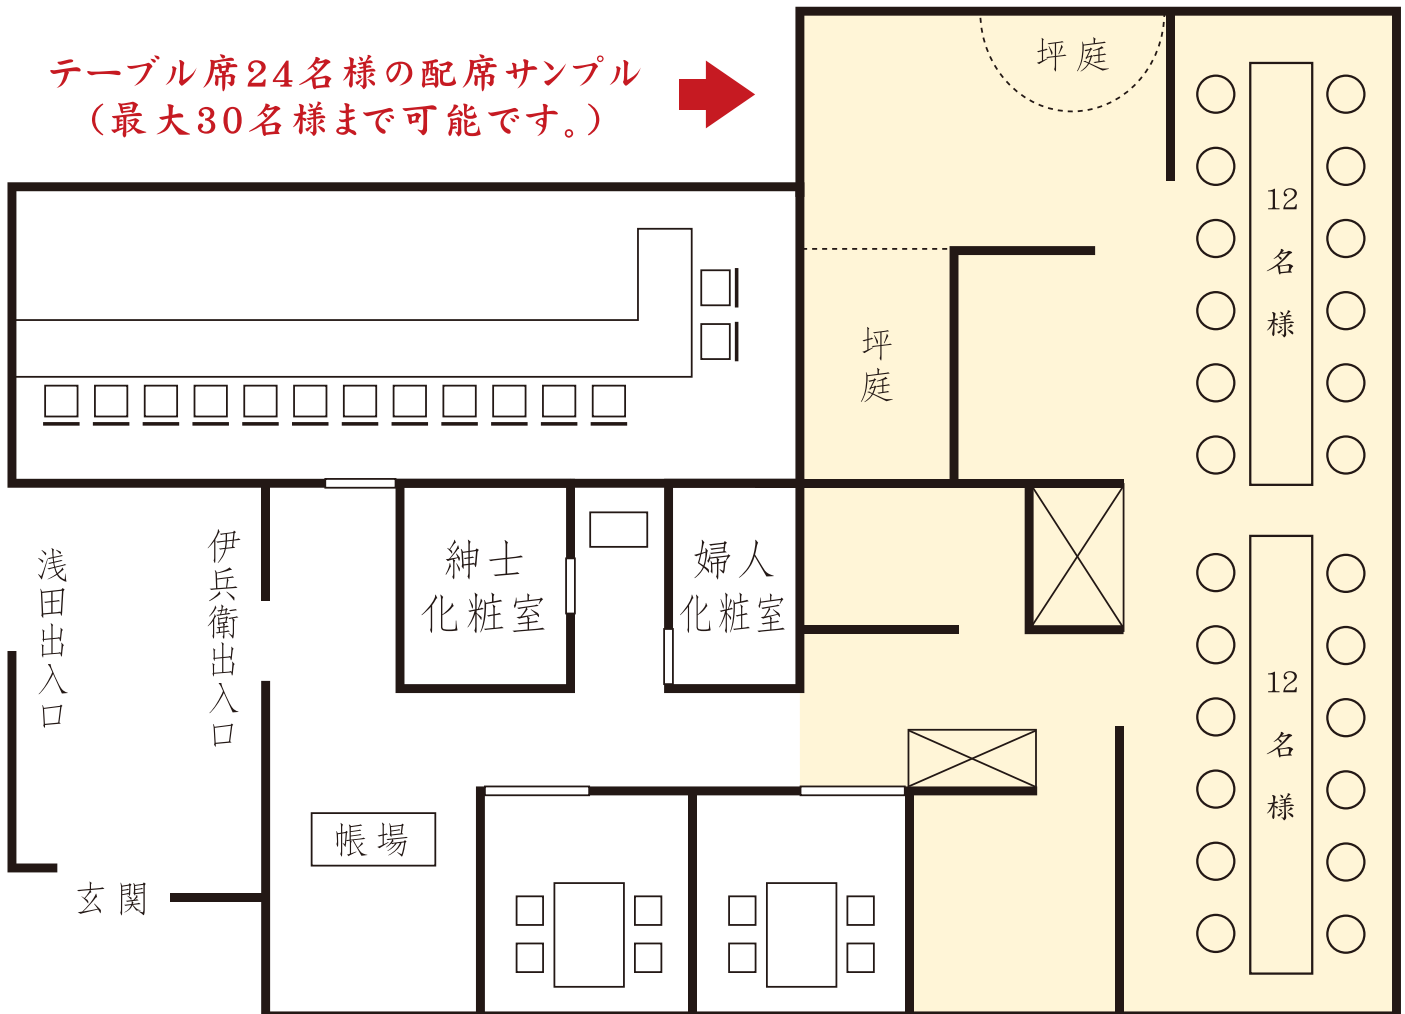

# 伊兵衛のご宴会

伊兵衛[ihei]は浅田のテーブル・カウンター席です。

## フリードリンク

2,000円(税奉込)

ビール、酒、焼酎、ウイスキー、ソフトドリンク

3,500円(税奉込)

上記+グラスワイン、スパークリングワイン

配席イメージ

テーブル席24名様  
の配席サンプル  
(最大30名様まで可能です。)

伊兵衛(テーブル席)でのご宴会は、10名様以上ご予約承ります。見学・ご相談もお気軽にどうぞ。