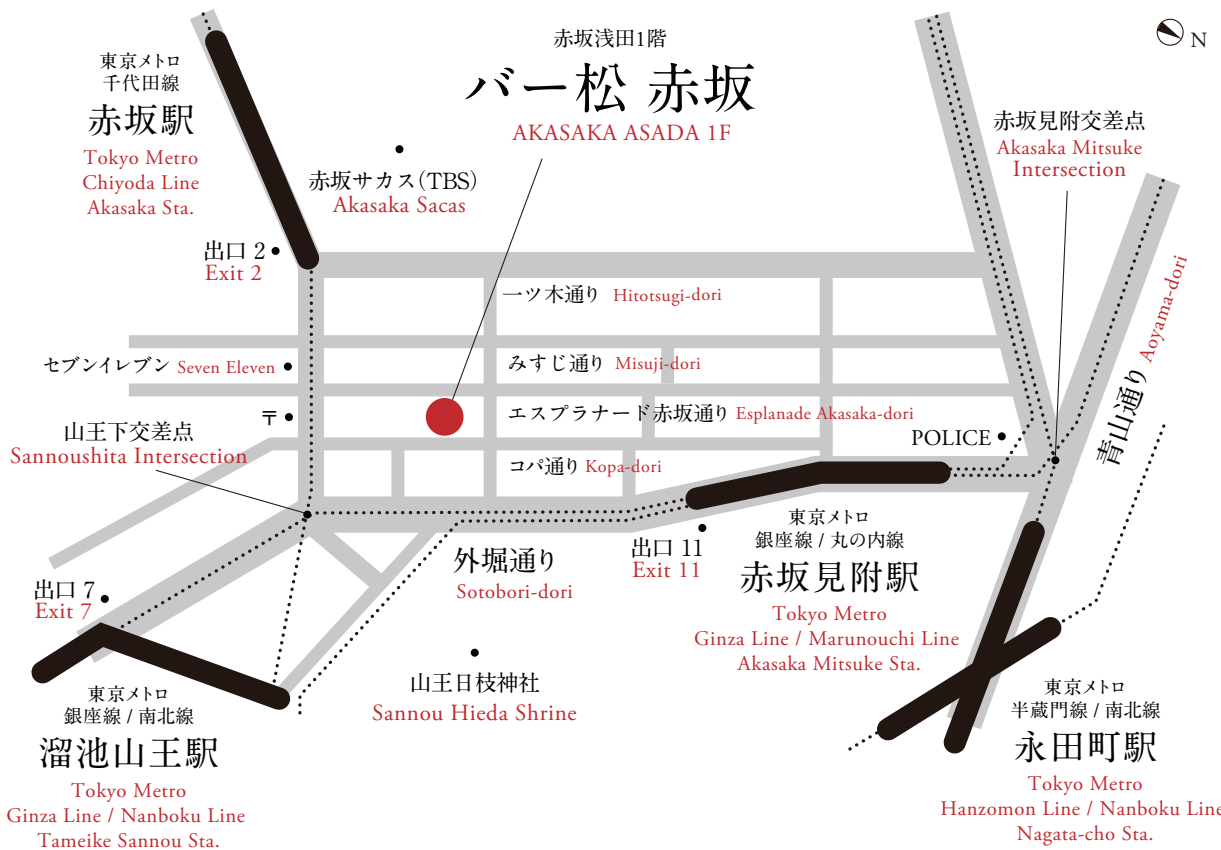

バー松 赤坂

BAR MATSU Akasaka

アクセス

Access

東京メトロ丸の内線・銀座線 赤坂見附駅 赤坂見附方面の改札を出て徒歩4分

東京メトロ千代田線 赤坂駅 2番出口 徒歩3分

東京メトロ銀座線・南北線 溜池山王駅 7番出口 徒歩4分

バー松 赤坂

所在地

〒107-0052

東京都港区赤坂 3-6-4 (赤坂浅田1階)

電話 03-3585-6606 (代)

営業時間

午後5時～10時30分L.O. (月～金)

BAR MATSU Akasaka

Location

〒107-0052

3-6-4 Akasaka, Minato-ku, Tokyo (Akasaka Asada 1F)

Telephone : +81-3-3585-6606

Opening Hours

Monday to Friday

5:00 pm to 10:30 pm L.O.